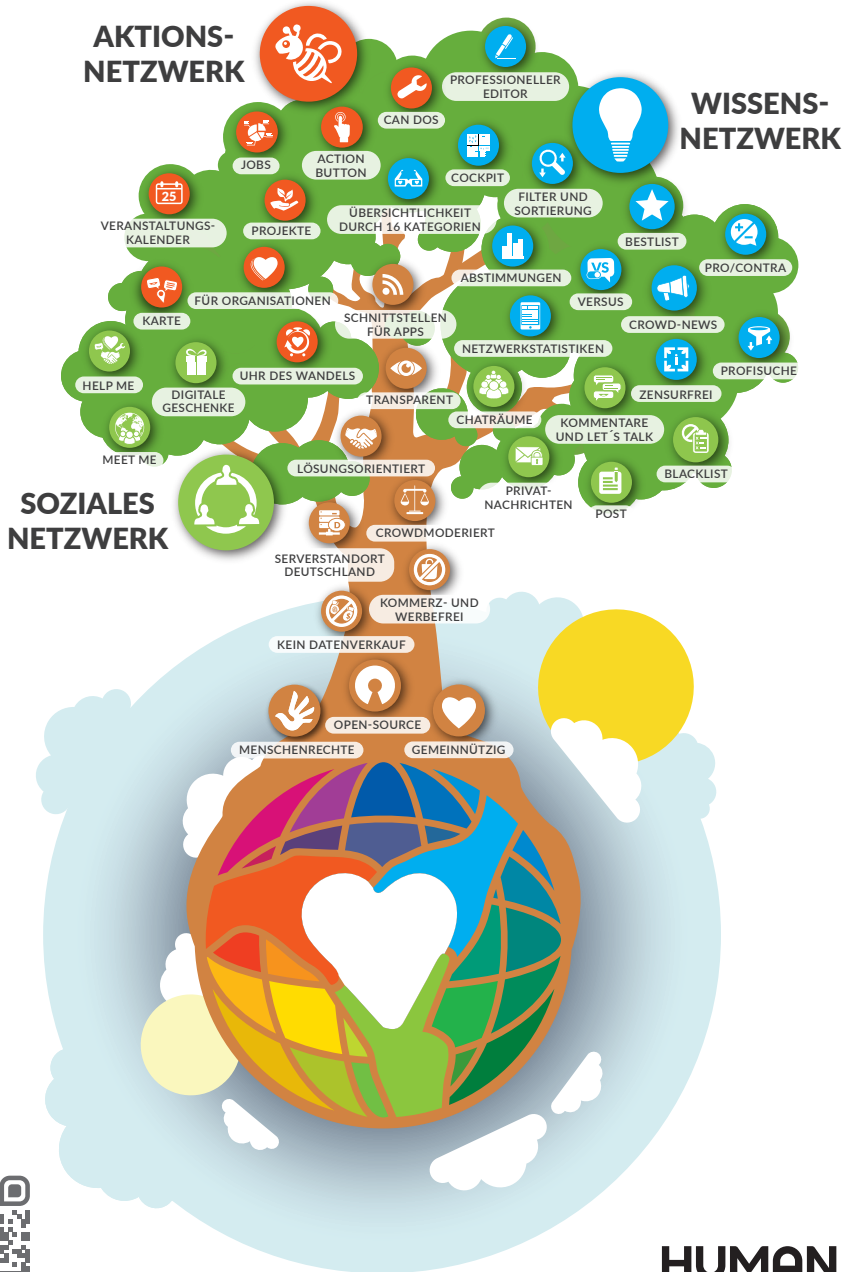

KENNST DU AUCH SCHON UNSER GEMEINNÜTZIGES SOZIALES WISSENS- UND AKTIONSNETZWERK?

Mit ♥ gemacht von human-connection.org

HUMAN
CONNECTION.ORG
Networking to serve the world